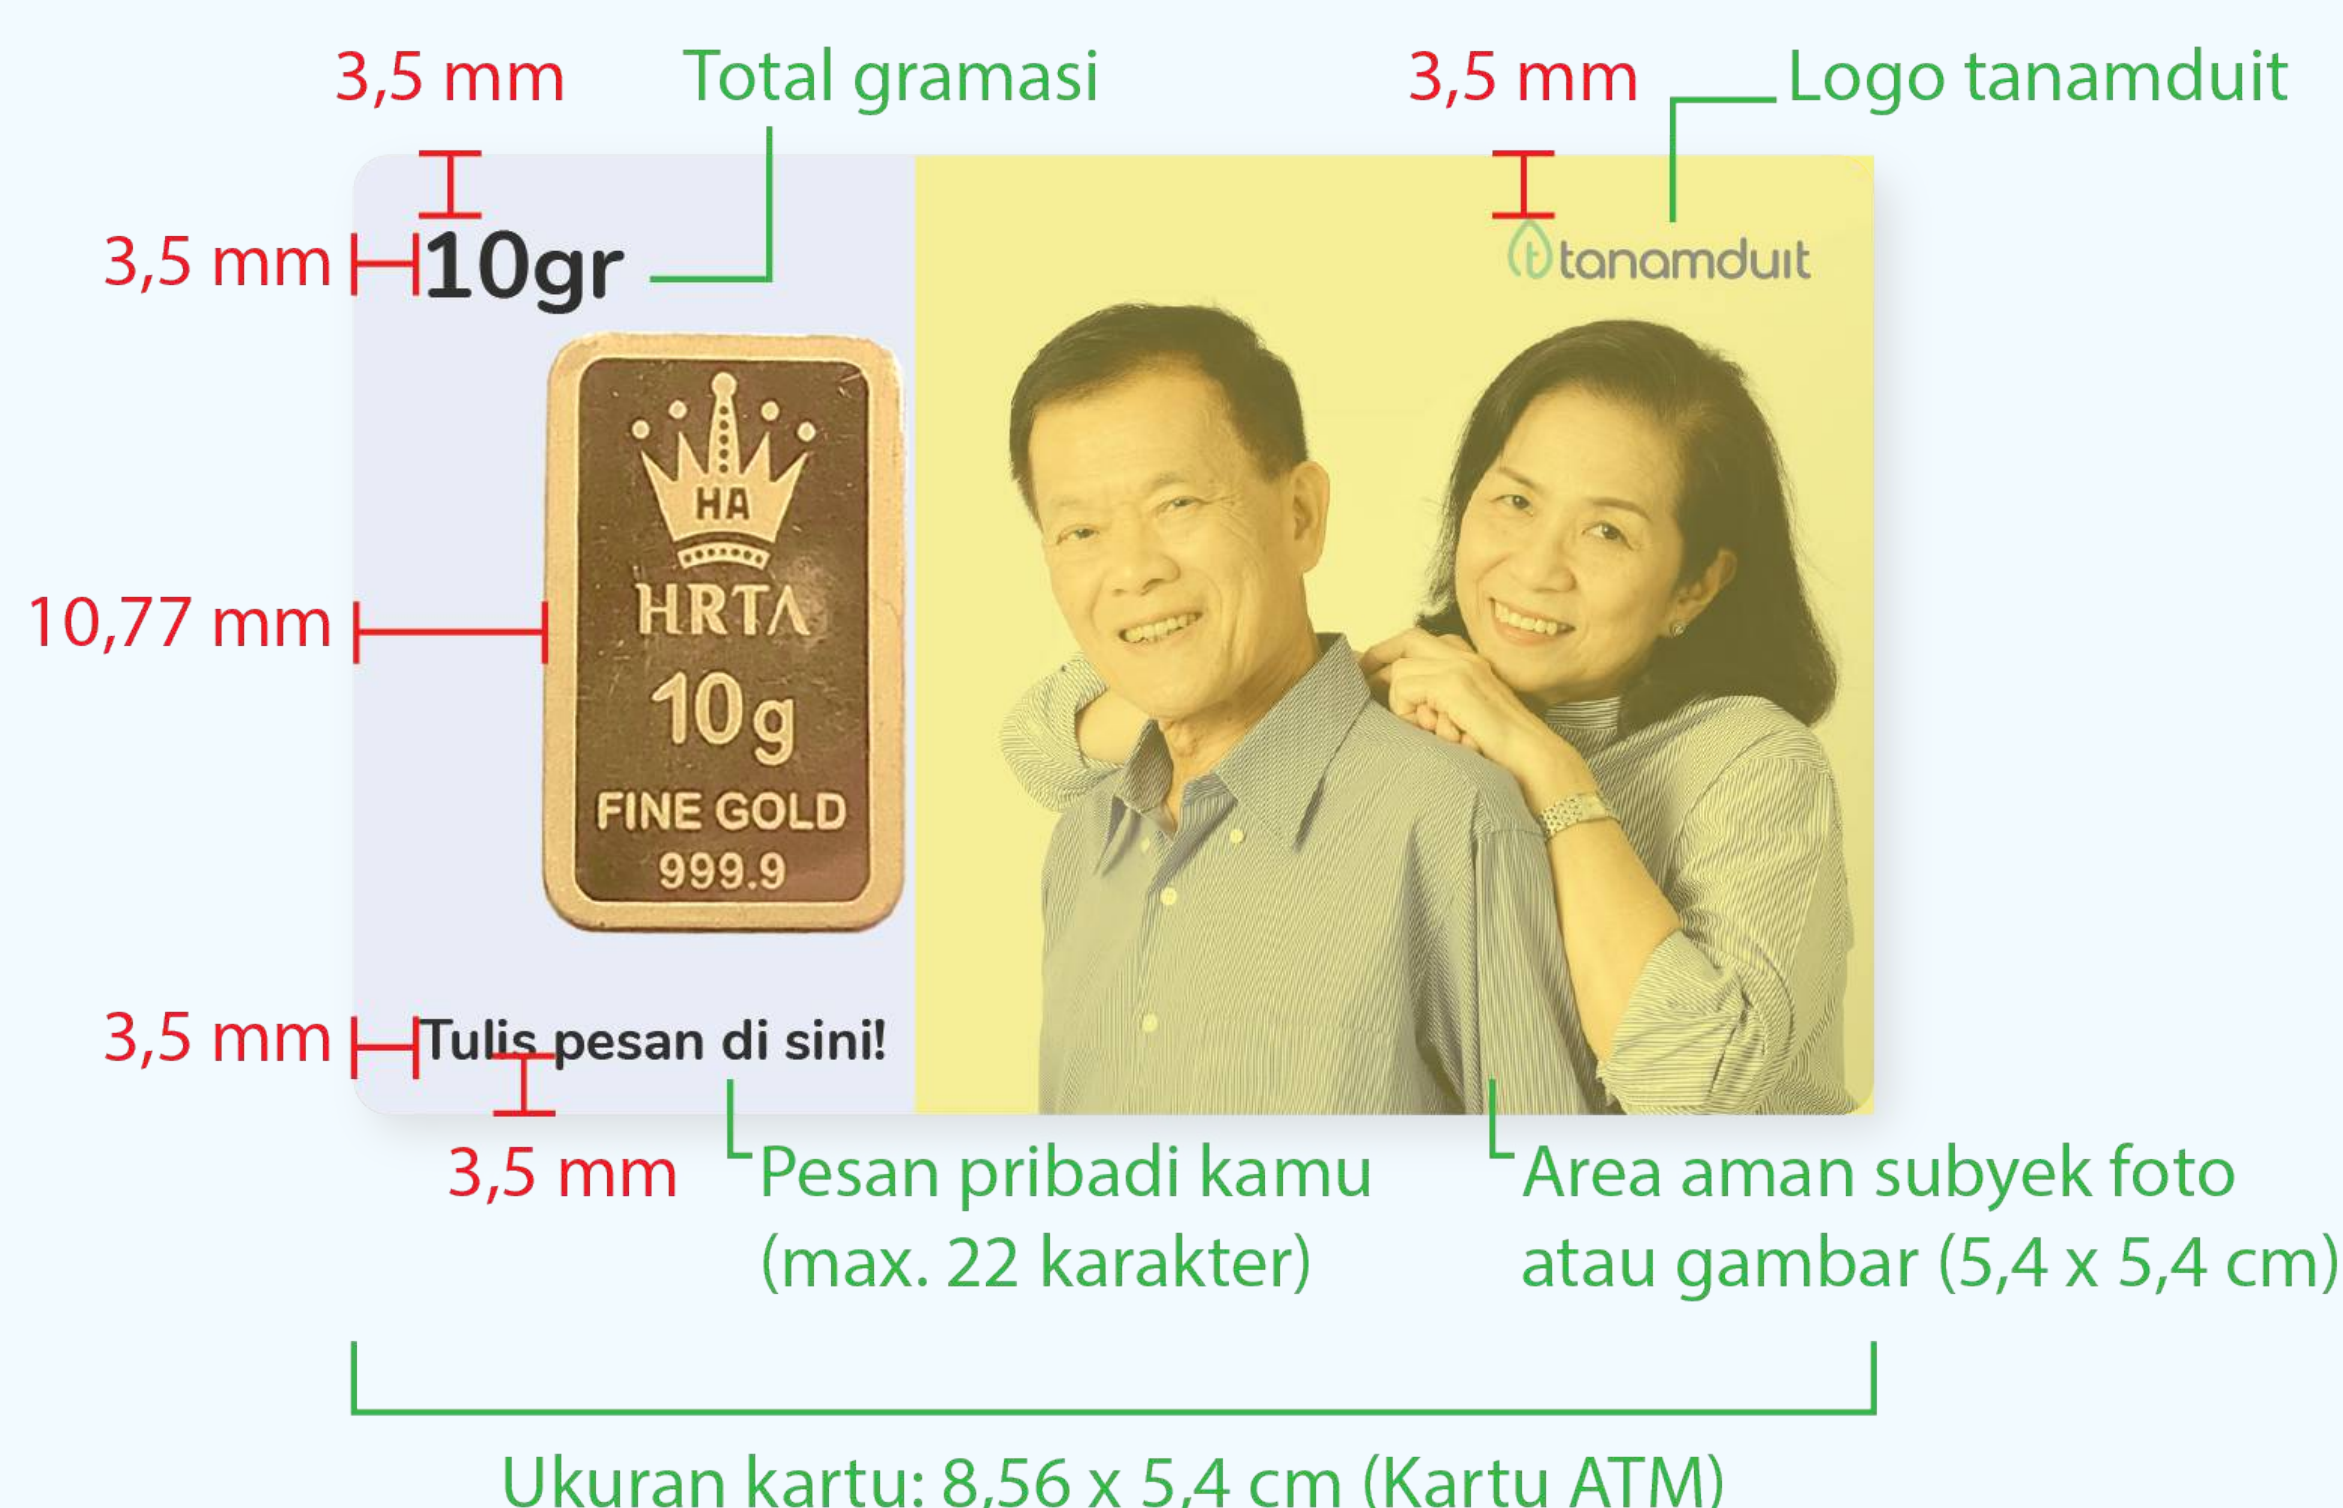

1. Kirimkan desain custom yang ingin dicetak dengan ketentuan sebagai berikut:

- Format file berupa: **.jpg / .png / .pdf / .ai / .psd**
- Pastikan gambar tidak blur atau pecah
- Pastikan gambar sesuai ukuran yang ditentukan (**8,56 x 5,4 cm atau ukuran kartu ATM**)
- Bagian belakang kartu **berwarna putih** dan **tidak bisa di custom**

tampak depan

tampak belakang (tidak bisa di kustom)

2. Kirimkan pesan yang ingin ditulis pada kartu (max 22 karakter). Dikirimkan pada body email dengan format sertakan **Gramasi** dan **Pesan khusus**

Contoh : Emas 0,1 gram :